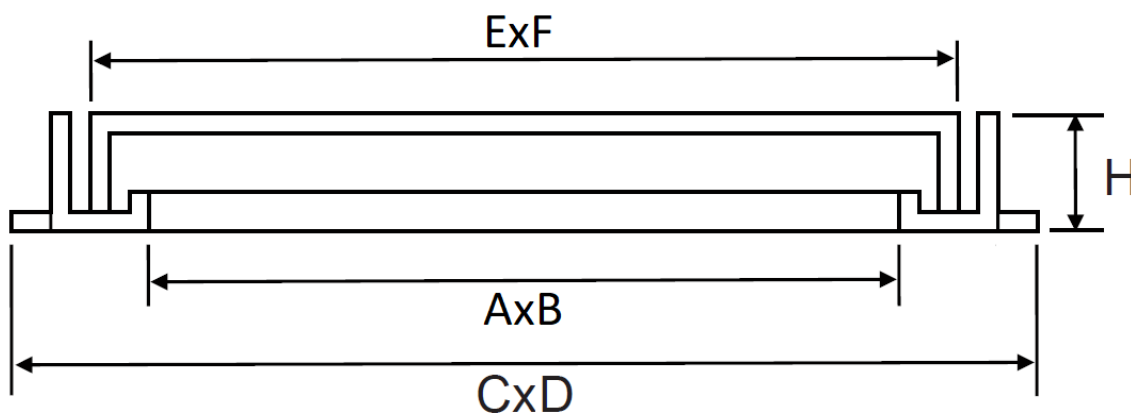

GRELHA ACO CDS 800X800 D400 H80

Grelha ACO GUSS CDS para caixas de pavimento, fabricada em ferro fundido de classe de carga D400 de acordo com a norma EN NP124. Aro quadrado em ferro fundido com anti-roubo. Dimensões negativo do aro CxD de 800x800mm e abertura útil AxB de 690x690mm, altura H do aro 80mm, dimensões externas de tampa ExF de 730x730mm. Em cor preto.

Dimensões:

Modelo	CDS
Material	ferro fundido
CxD Dimensões exteriores (mm)	800x800
AxB Dimensões abertura livre (mm)	690x690
H Altura ext. Aro (mm)	80
ExF Dimensões ext. Da tampa (mm)	730x730
Classe de carga	D400