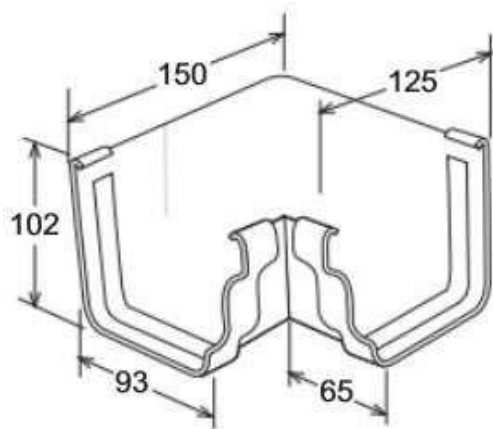

6. ÂNGULO INTERIOR