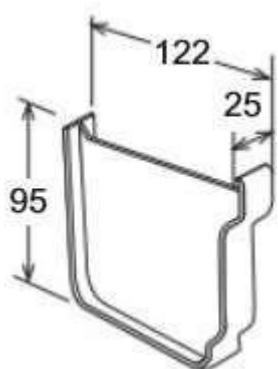

5. TAMPA DA DESCIDA