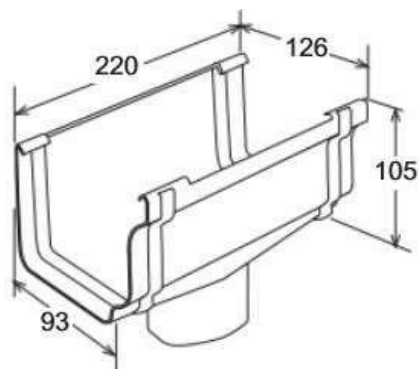

Pormenores do Canal PVC e acessórios do modelo BEST na cor branco

**1. CANAL**

Cor Branco REF. 113755

**2. UNIÃO**

Cor Branco REF. 113756

**3. DESCIDA CENTRAL**

Cor Branco REF. 113757