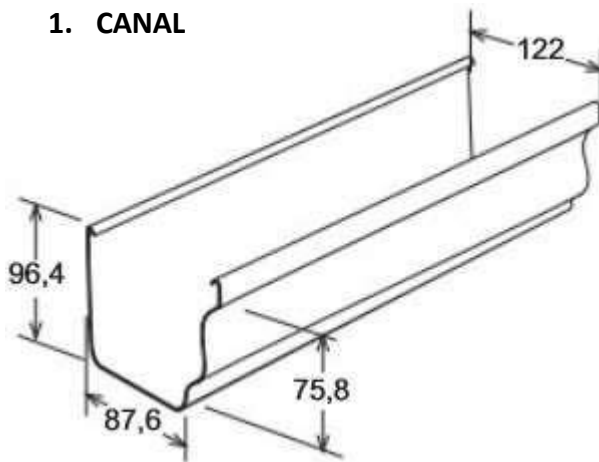

Pormenores do Canal PVC e acessórios do modelo BEST na cor branco

**1. CANAL**

Cor Branco REF. 113755

**2. UNIÃO**

Cor Branco REF. 113756

**3. DESCIDA CENTRAL**

Cor Branco REF. 113757