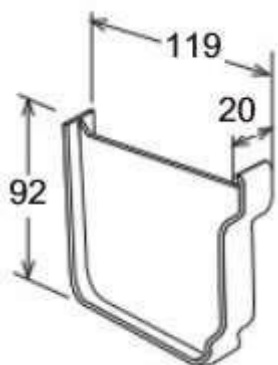

4. TAMPA

Cor Branco REF. 113760

5. TAMPA DA DESCIDA

Cor Branco REF. 113761

6. ÂNGULO INTERIOR

Cor Branco REF. 113762