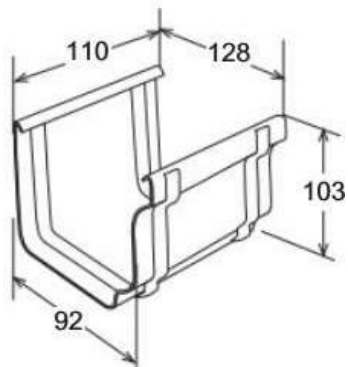

Pormenores do Canal PVC e acessórios do modelo BEST na cor branco

**1. CANAL**

Cor Branco REF. 113755

**2. UNIÃO**

Cor Branco REF. 113756

**3. DESCIDA CENTRAL**

Cor Branco REF. 113757