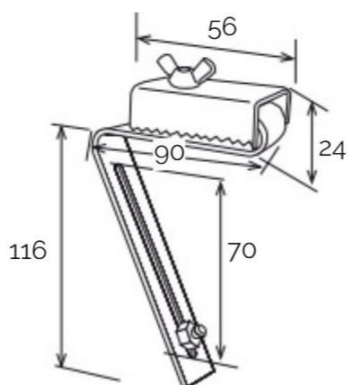

11. GANCHO METÁLICO PARA COBERTURA DE TELHA