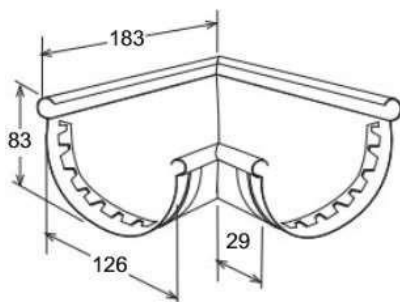

6. ÂNGULO

Cor Branco REF. 113660

Cor Alumínio REF. 113746

7. GANCHO METÁLICO PARA CANAL PVC

REF. 113679

8. GANCHO

Cor Branco REF. 113680

Cor Alumínio REF. 113747