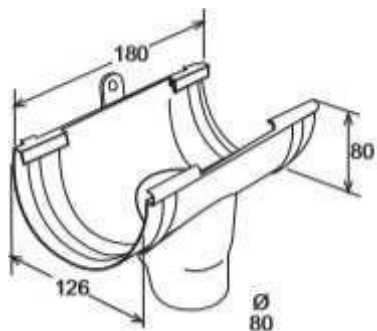

Pormenores do Canal PVC e acessórios do modelo 125 na cor branco e alumínio

1. CANAL

Cor Branco REF. 113736

Cor Alumínio REF. 113741

2. UNIÃO

Cor Branco REF. 113737

Cor Alumínio REF. 113741

3. DESCIDA CENTRAL