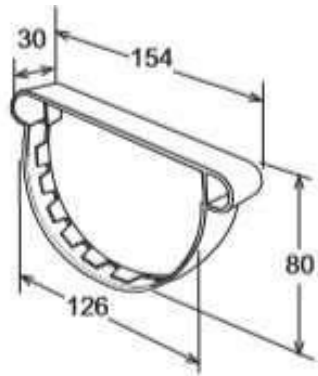

4. TAMPA

Cor Branco REF. 113658

Cor Alumínio REF. 113744