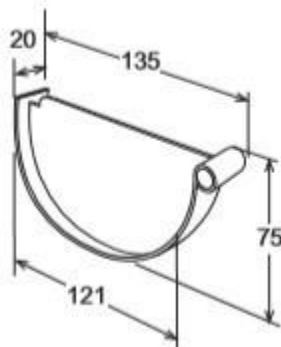

5. TAMPA DA DESCIDA

Cor Branco REF. 113659

Cor Alumínio REF. 113745