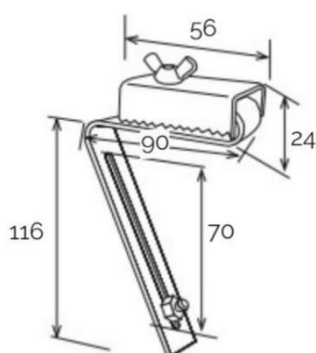

10. GANCHO METÁLICO PARA COBERTURA DE TELHA

Cor Alumínio REF. 114710