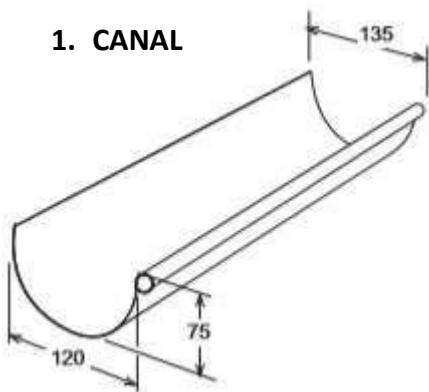

Pormenores do Canal PVC e acessórios do modelo 125 na cor branco e alumínio

1. CANAL

Cor Branco REF. 113736

Cor Alumínio REF. 113741

2. UNIÃO

Cor Branco REF. 113737

Cor Alumínio REF. 113741

3. DESCIDA CENTRAL

Cor Branco REF. 113738

Cor Alumínio REF. 113743

4. TAMPA

Cor Branco REF. 113658

Cor Alumínio REF. 113744

5. TAMPA DA DESCIDA

Cor Branco REF. 113659

Cor Alumínio REF. 113745