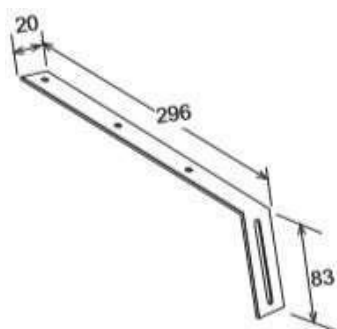

Pormenores do Canal PVC e acessórios do modelo 125 na cor branco e alumínio

1. CANAL

Cor Branco REF. 113736

Cor Alumínio REF. 113741

2. UNIÃO

Cor Branco REF. 113737

Cor Alumínio REF. 113741

3. DESCIDA CENTRAL

Cor Branco REF. 113738

Cor Alumínio REF. 113743

4. TAMPA

Cor Branco REF. 113658

Cor Alumínio REF. 113744

5. TAMPA DA DESCIDA

Cor Branco REF. 113659

Cor Alumínio REF. 113745

6. ÂNGULO

Cor Branco REF. 113660

Cor Alumínio REF. 113746

7. GANCHO METÁLICO PARA CANAL PVC

REF. 113679

8. GANCHO

Cor Branco REF. 113680

Cor Alumínio REF. 113747