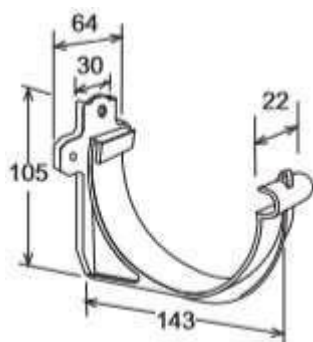

6. ÂNGULO

Cor Branco REF. 113660

Cor Alumínio REF. 113746

7. GANCHO METÁLICO PARA CANAL PVC

REF. 113679

8. GANCHO

Cor Branco REF. 113680

Cor Alumínio REF. 113747