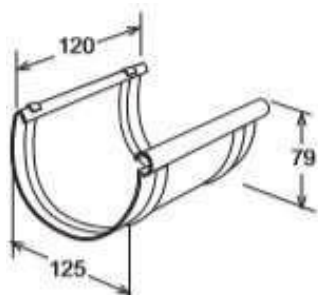

Pormenores do Canal PVC e acessórios do modelo 125 na cor branco e alumínio

1. CANAL

Cor Branco REF. 113736

Cor Alumínio REF. 113741

2. UNIÃO

Cor Branco REF. 113737

Cor Alumínio REF. 113741

3. DESCIDA CENTRAL