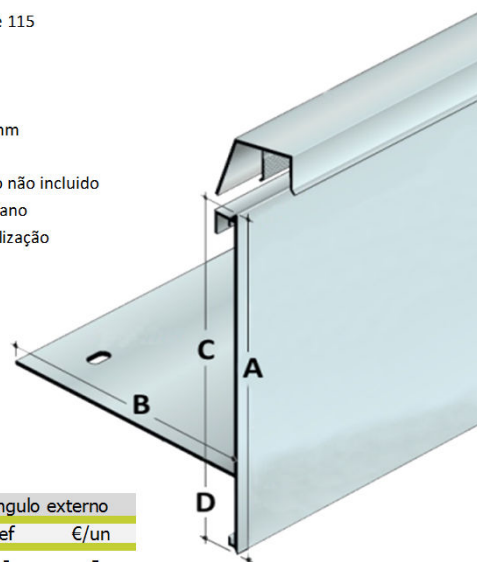

- 1 perfil rivnet série 115
- 2 união de cima
- 3 união de baixo
- 4 chapéu rivnet
- 5 fixação inox Ø6mm
- 6 suporte betão
- 7 freio galvanizado não incluído
- 8 vedante poliuretano
- 9 tela impermeabilização

perfil remate telas de impermeabilização rivnet série 115

perfil monobloco de terminação com rebordo de fachada/pingadeira de telas de impermeabilização para terraços e coberturas sobre muretes, paredes cegas...

perfil em alumínio bruto a fixar de 30 em 30cm (furos ovais de 6x9mm)

modelo	medidas A;B;C;D mm	ref	€/m	barra	união		ângulo interno		ângulo externo	
					ref	€/un	ref	€/un	ref	€/un
chapéu rivnet série 115		110772			-	-	-	-	-	-
85/115	85 ; 115 ; 43 ; 42	110773			110778		110783		110788	
100/115	100 ; 115 ; 58 ; 42	110774			110779		110784		110789	
130/115	130 ; 115 ; 88 ; 42	110775			110780		110785		110790	
170/115	170 ; 115 ; 128 ; 42	110776			110781		110786		110791	
200/115	200 ; 115 ; 158 ; 42	110777		3 m	110782		110787		110792	