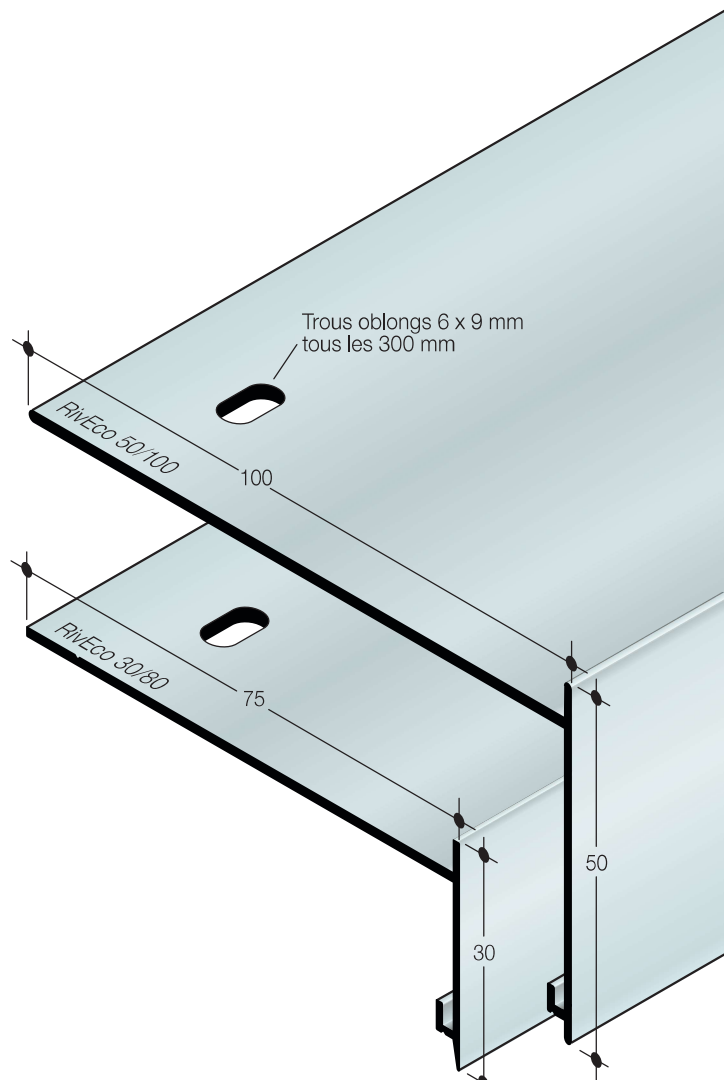

Exemple d'utilisation

RivEco® 30/80

Ech. 1/1

Profilés livrés en longueur standard de 3000 mm

Accessoires pour RivEco®