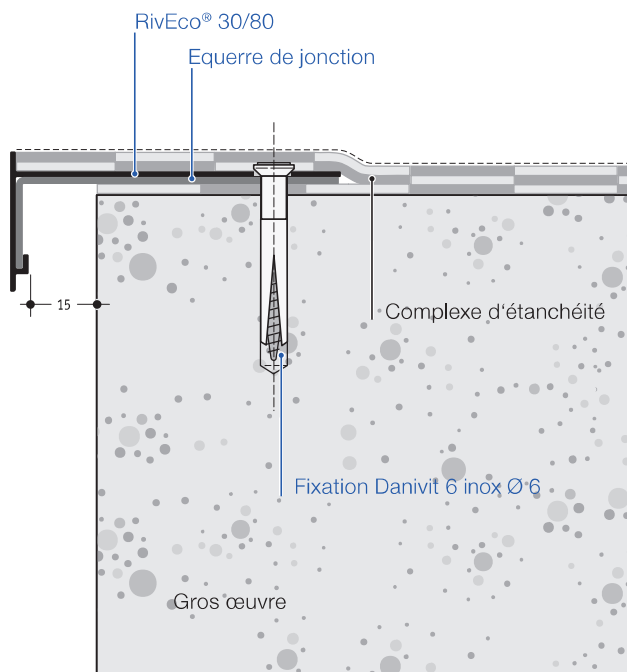

Exemple d'utilisation

RivEco® 30/80

Ech. 1/1

Profilés livrés en longueur standard de 3000 mm

Accessoires pour RivEco®