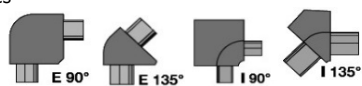

perfil ronded step

perfil para cantos de escadas, estantes, bancadas
construção nova ou renovações

alumínio anodizado o natural AE						
H=mm	ref	barra	ângulo externo 90°	ângulo externo 135°	ângulo interno 90°	ângulo interno 135°
8	147558		147564	147570	147576	147582
10	147559		147565	147571	147577	147583
12,5	147560	2,5m	147566	147572	147578	147584

alumínio cromado escovado ACGB						
H=mm	ref	barra	ângulo externo 90°	ângulo externo 135°	ângulo interno 90°	ângulo interno 135°
8	147561		147567	147573	147579	147585
10	147562		147574	147568	147580	147586
12,5	147563	2,5m	147569	147575	147581	147587