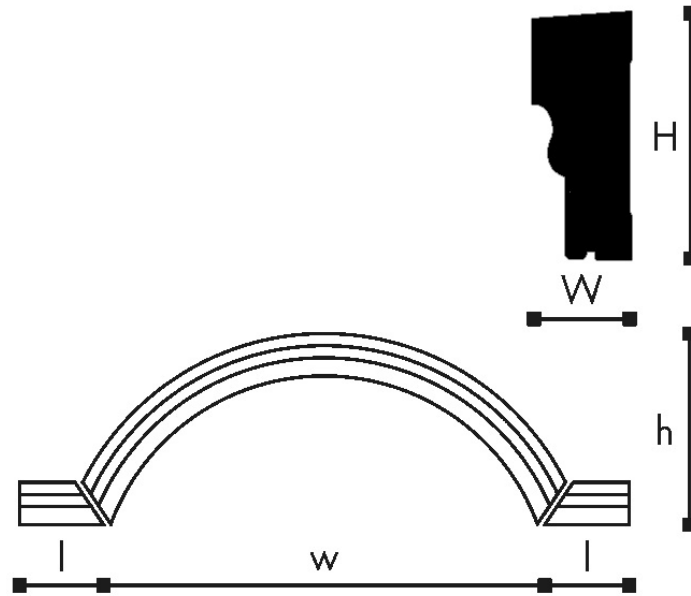

l= 50cm
w=93cm
h=43cm

H=mm	W=mm	caixa
125	100	1un