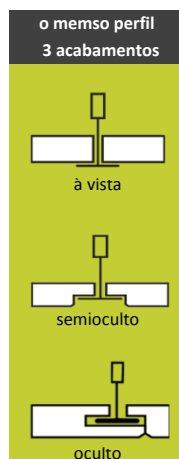

consumo m²		
dimensão teto cm	60 x 60	60 x 120
1. perfil angular	0,5 ml	0,5 ml
2. perfil suporte 3,7m (primário)	0,84 ml	0,84 ml
3. perfil transversal 120cm (secundário)	1,68 ml	1,68 ml
4. perfil transversal 60cm (terciário)	0,84 ml	-
5. suspensões (tipo)	0,7 un	0,7 un

perfil cantoneira angular

perfil angular lacado branco para perímetro de tetos desmontáveis
fixação à parede cada 60cm

medida mm	ref	€/m	barra	caixa
24x24	119310		3 m	30 un

perfil angular duplo

perfil angular lacado branco para perímetro de tetos desmontáveis
criando uma alheta no teto

fixação à parede com parafuso

ref	€/m	barra m	perfis por caixa
119410		3	50

T-clip

perfil T24 T-clip

perfil lacado ral 9010 para realizar tetos desmontáveis
outras cores consulte-nos

modelo	A x B mm	ref	€/m	barra m	caixa
primário		119510		3,7	20 un
secundário	24 x 32	119610		1,2	
terciário (secundário)	24 x 25	119710		0,6	60 un

perfil T24 Decor

perfil lacado ral 9010 e fundo preto para realizar teto desmontável

modelo	A x B mm	ref	€/m	barra m	caixa
primário		137213		3,7	25
secundário		137313		1,2	50
terciário	15 x 42	137413		0,6	75

rebaixo - toda a perfilaria ao mesmo nível

ver nesta tabela todos os acessórios para aplicação

seja criativo!

teto desmontável com perfil T24 com curvas, redondos, pode criar diferentes níveis de altura...