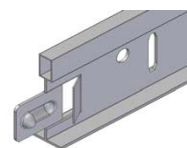

consumo m ²		
dimensão teto cm	60 x 60	60 x 120
1. perfil angular	0,5 ml	0,5 ml
2. perfil suporte 3,7m (primário)	0,84 ml	0,84 ml
3. perfil transversal 120cm (secundário)	1,68 ml	1,68 ml
4. perfil transversal 60cm (terciário)	0,84 ml	-
5. suspensões (tipo)	0,7 un	0,7 un

perfil cantoneira angular

perfil angular lacado branco para perímetro de tetos desmontáveis
fixação à parede cada 60cm

medida mm	ref	€/m	barra	caixa
24x24	119310		3 m	30 un

perfil angular duplo

perfil angular lacado branco para perímetro de tetos desmontáveis
criando uma alheta no teto

fixação à parede com parafuso

ref	€/m	barra m	perfis por caixa
119410		3	50

T-clip

encaixe perfil primário

encaixe perfil secundário

perfil T24 T-clip

perfil lacado ral 9010 para realizar tetos desmontáveis
outras cores consulte-nos

modelo	A x B mm	ref	€/m	barra m	caixa
primário		119510		3,7	20 un
secundário	24 x 32	119610		1,2	
terciário (secundário)	24 x 25	119710		0,6	60 un

perfil T24 Decor

perfil lacado ral 9010 e fundo preto para realizar teto desmontável