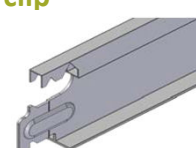

perfil cantoneira angular

perfil angular lacado branco para perímetro de tetos desmontáveis
fixação à parede cada 60cm

medida mm	ref	€/m	barra	caixa
24x24	119310		3 m	30 un

perfil angular duplo

perfil angular lacado branco para perímetro de tetos desmontáveis
criando uma alheta no teto

fixação à parede com parafuso

ref	€/m	barra m	perfis por caixa
119410		3	50

T-clip

encaixe perfil primário

encaixe perfil secundário

perfil T24 T-clip

perfil lacado ral 9010 para realizar tetos desmontáveis
outras cores consulte-nos

modelo	A x B mm	ref	€/m	barra m	caixa
primário		119510		3,7	20 un
secundário	24 x 32	119610		1,2	
terciário (secundário)	24 x 25	119710		0,6	60 un

perfil T24 Decor

perfil lacado ral 9010 e fundo preto para realizar teto desmontável