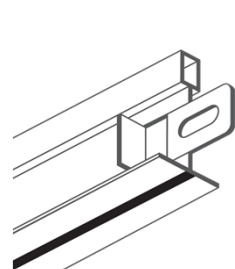

consumo m ²		
dimensão teto cm	60 x 60	60 x 120
1. perfil angular	0,5 ml	0,5 ml
2. perfil suporte 3,7m (primário)	0,84 ml	0,84 ml
3. perfil transversal 120cm (secundário)	1,68 ml	1,68 ml
4. perfil transversal 60cm (terciário)	0,84 ml	-
5. suspensões (tipo)	0,7 un	0,7 un

perfil cantoneira angular

perfil angular lacado branco para perímetro de tetos desmontáveis
fixação à parede cada 60cm

medida mm	ref	€/m	barra	caixa
24x24	119310		3 m	30 un

perfil angular duplo

perfil angular lacado branco para perímetro de tetos desmontáveis
criando uma alheta no teto

fixação à parede com parafuso

ref	€/m	barra m	perfis por caixa
119410		3	50

T-clip

encaixe perfil primário

encaixe perfil secundário

perfil T24 T-clip

perfil lacado ral 9010 para realizar tetos desmontáveis
outras cores consulte-nos

modelo	A x B mm	ref	€/m	barra m	caixa
primário		119510		3,7	20 un
secundário	24 x 32	119610		1,2	
terciário (secundário)	24 x 25	119710		0,6	60 un

perfil T24 Decor

perfil lacado ral 9010 e fundo preto para realizar teto desmontável