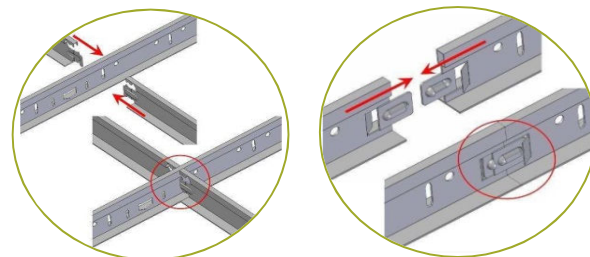

consumo m ²		
dimensão teto cm	60 x 60	60 x 120
1. perfil angular	0,5 ml	0,5 ml
2. perfil suporte 3,7m (primário)	0,84 ml	0,84 ml
3. perfil transversal 120cm (secundário)	1,68 ml	1,68 ml
4. perfil transversal 60cm (terciário)	0,84 ml	-
5. suspensões (tipo)	0,7 un	0,7 un

perfil cantoneira angular

perfil angular lacado branco para perímetro de tetos desmontáveis
fixação à parede cada 60cm

medida mm	ref	€/m	barra	caixa
24x24	119310		3 m	30 un

perfil angular duplo

perfil angular lacado branco para perímetro de tetos desmontáveis
criando uma alheta no teto

fixação à parede com parafuso

ref	€/m	barra m	perfis por caixa
119410		3	50

T-clip

encaixe perfil primário

encaixe perfil secundário

perfil T24 T-clip

perfil lacado ral 9010 para realizar tetos desmontáveis
outras cores consulte-nos

seja criativo!

teto desmontável com perfil T24 com curvas, redondos, pode criar diferentes níveis de altura...