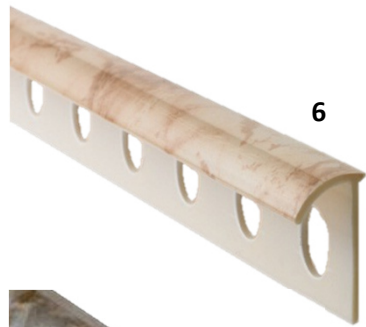

perfil marmoreado

perfil marmoreado

6

7

11

15

17

19

21

23

8

12

16

18

20

22

13

14

	cor	ref	barra	caixa
1	preto ouro	117501		
2	preto	117601		
3	cinza escuro	117201		
4	verde claro	118201		
5	verde escuro	118301		
6	bege	118101		
7	cinza claro	117301		
8	travertino escuro	117501		
9	burgundi	118401		
10	marfim	117801		
11	branco	117701		
12	rustic bege	118115		
13	creme	117901		
14	rosa	120101		
15	trigo	117101		
16	rustic cinza	118116		
17	altea	117401		
18	granito castanho	118117		
19	azul	118501		
20	castanho	118001		
21	madeira	118601		
22	terrazo	118118		
23	areia	117412		
24	teal	111819	2,6m	100 barras