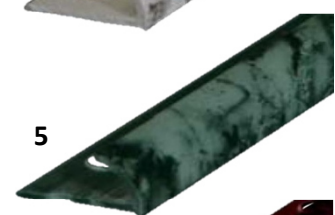

24

1

2

3

5

4

9

10

13

14

	cor	ref	barra	caixa
1	preto ouro	117501		
2	preto	117601		
3	cinza escuro	117201		
4	verde claro	118201		
5	verde escuro	118301		
6	bege	118101		
7	cinza claro	117301		
8	travertino escuro	117501		
9	burgundi	118401		
10	marfim	117801		
11	branco	117701		
12	rustic bege	118115		
13	creme	117901		
14	rosa	120101		
15	trigo	117101		
16	rustic cinza	118116		
17	altea	117401		
18	granito castanho	118117		
19	azul	118501		
20	castanho	118001		
21	madeira	118601		
22	terrazo	118118		
23	areia	117412		
24	teal	111819	2,6m	100 barras